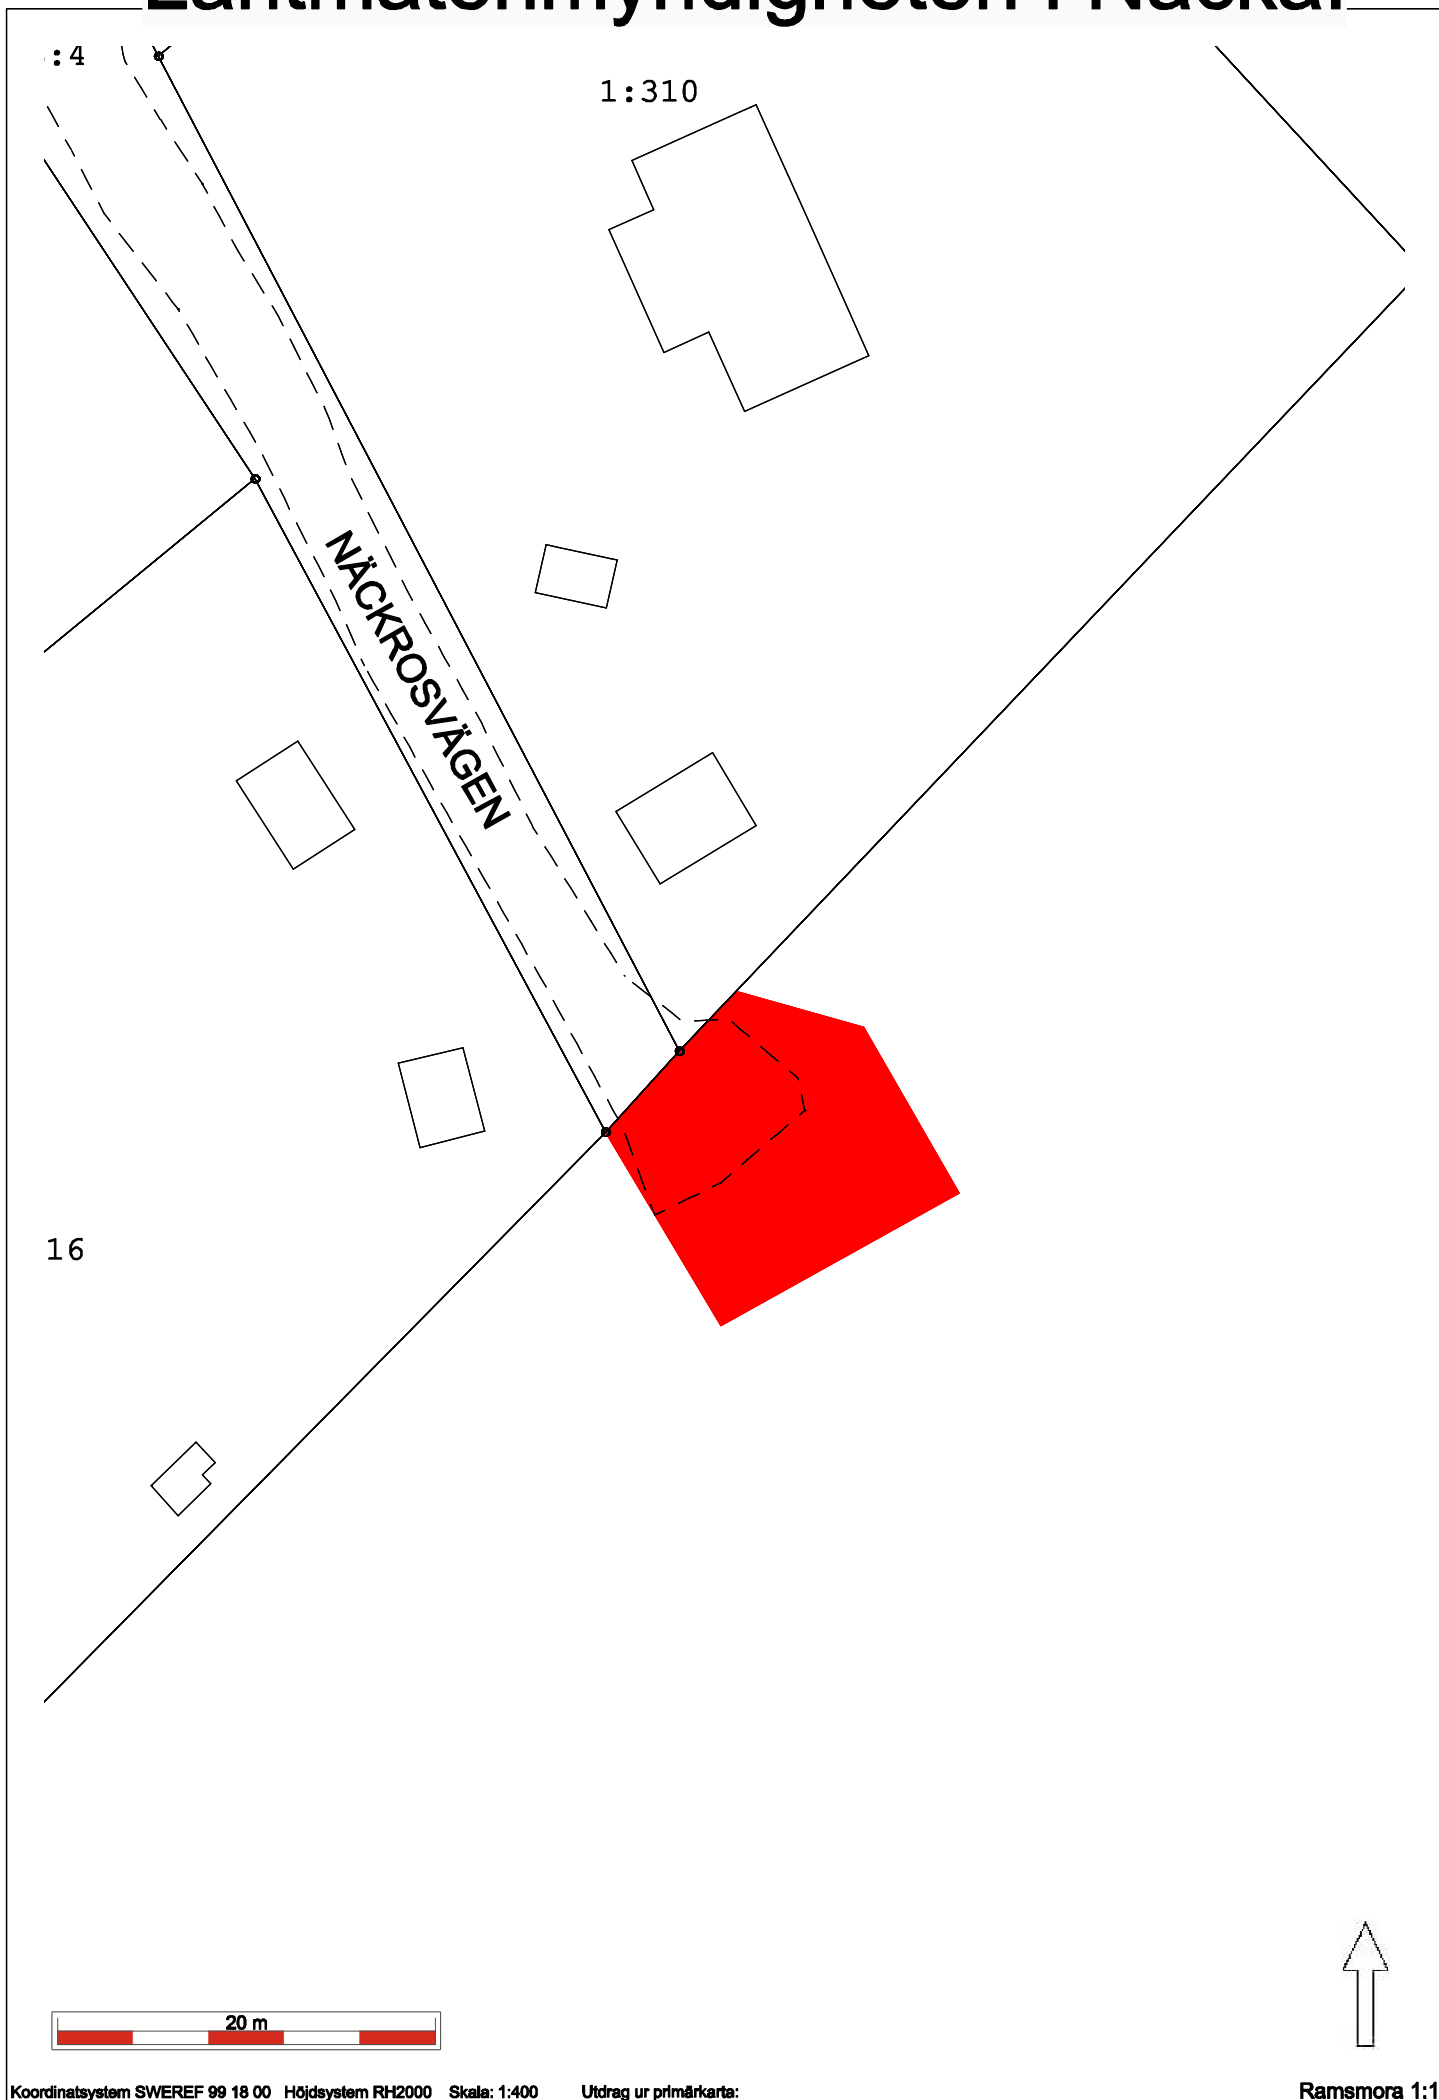

Lantmäterimyndigheten i Nacka.

Koordinatsystem SWEREF 99 18 00 Höjdsystem RH2000 Skala: 1:400 Utdrag ur primärkarta:

Ramsmora 1:1

Inlösen i område G. -översikt inför samråd