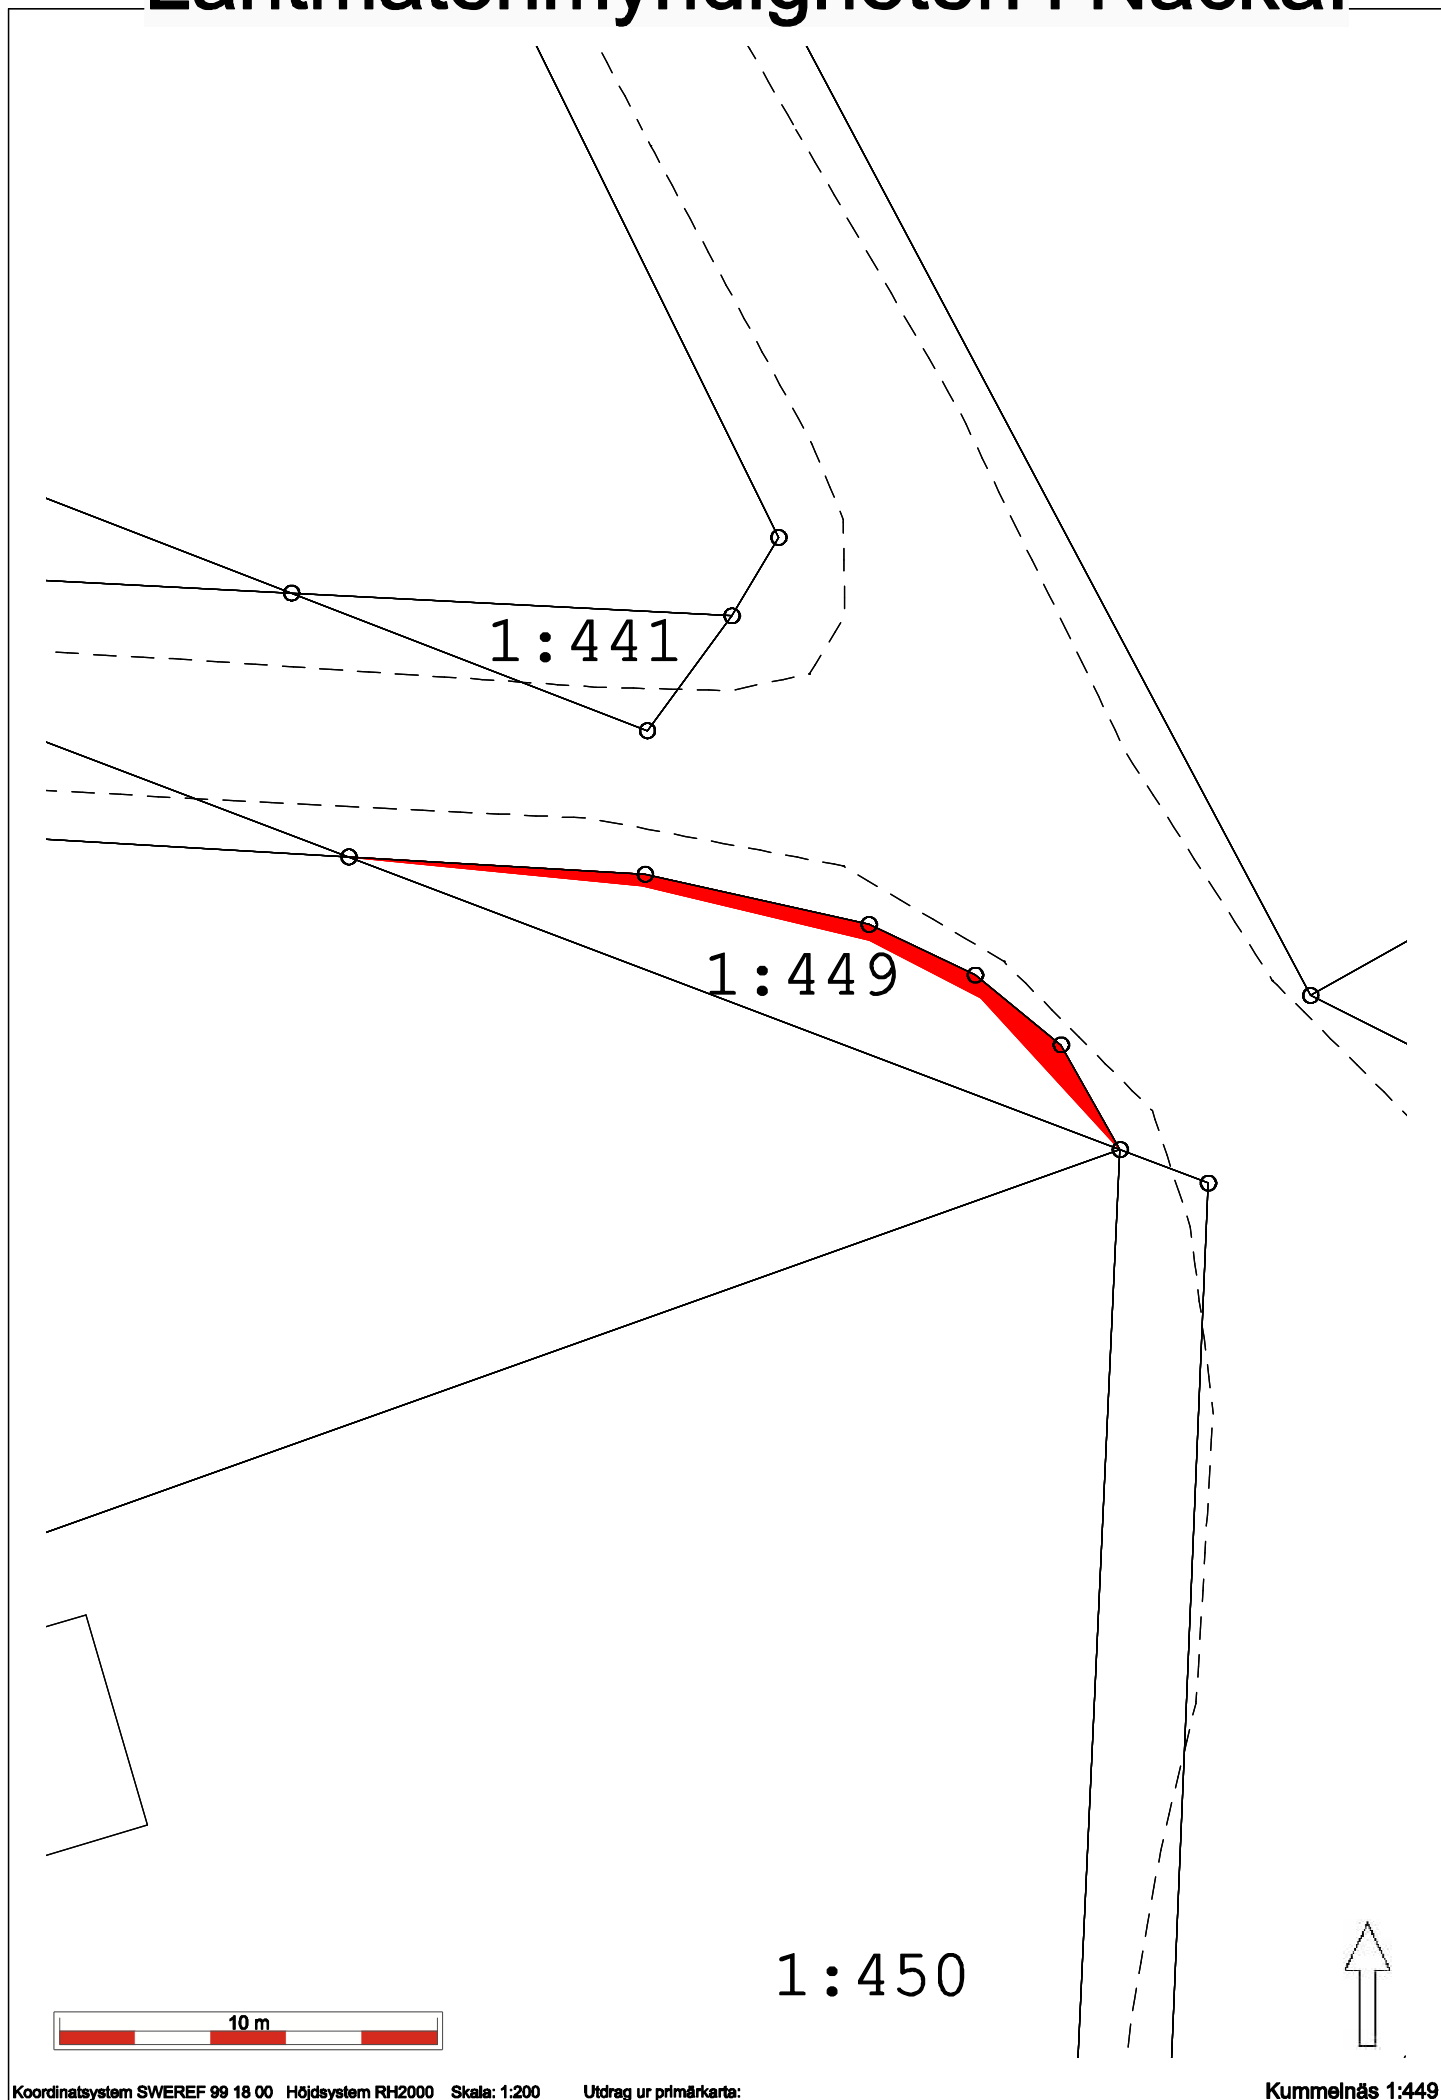

Lantmäterimyndigheten i Nacka.

Koordinatsystem SWEREF 99 18 00 Höjdsystem RH2000 Skala: 1:200 Utdrag ur primärkarta:

Kummelnäs 1:449

Inlösen i område G. -översikt inför samråd