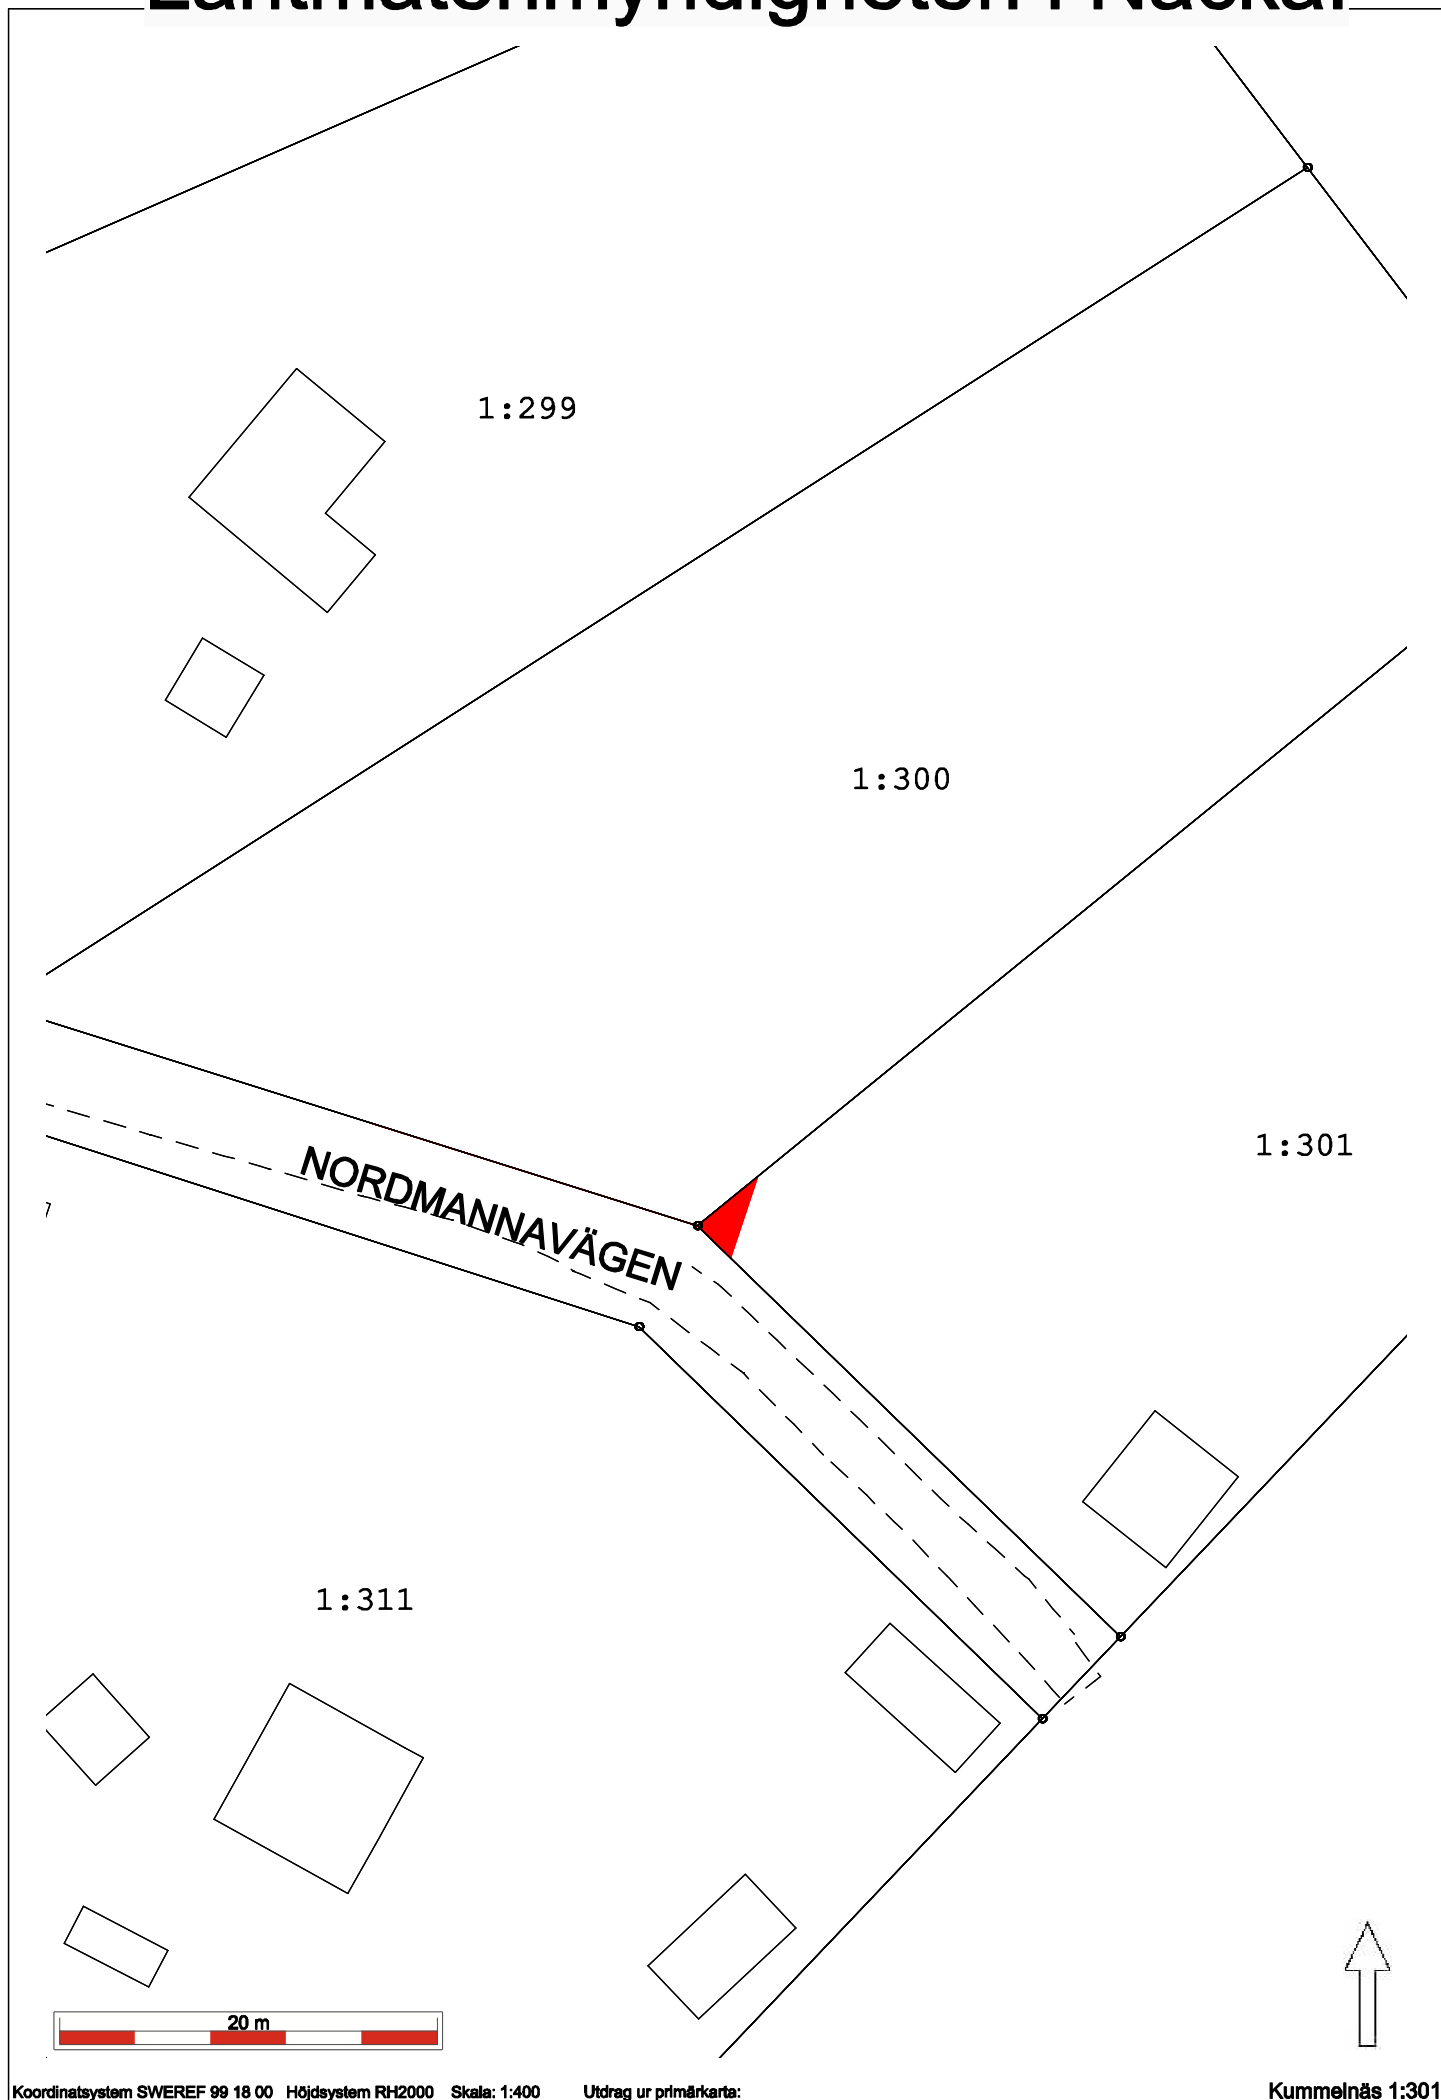

# Lantmäterimyndigheten i Nacka.

Koordinatsystem SWEREF 99 18 00 Höjdsystem RH2000 Skala: 1:400 Utdrag ur primärkarta:

Kummelnäs 1:301

**Inlösen i område G. -översikt inför samråd**