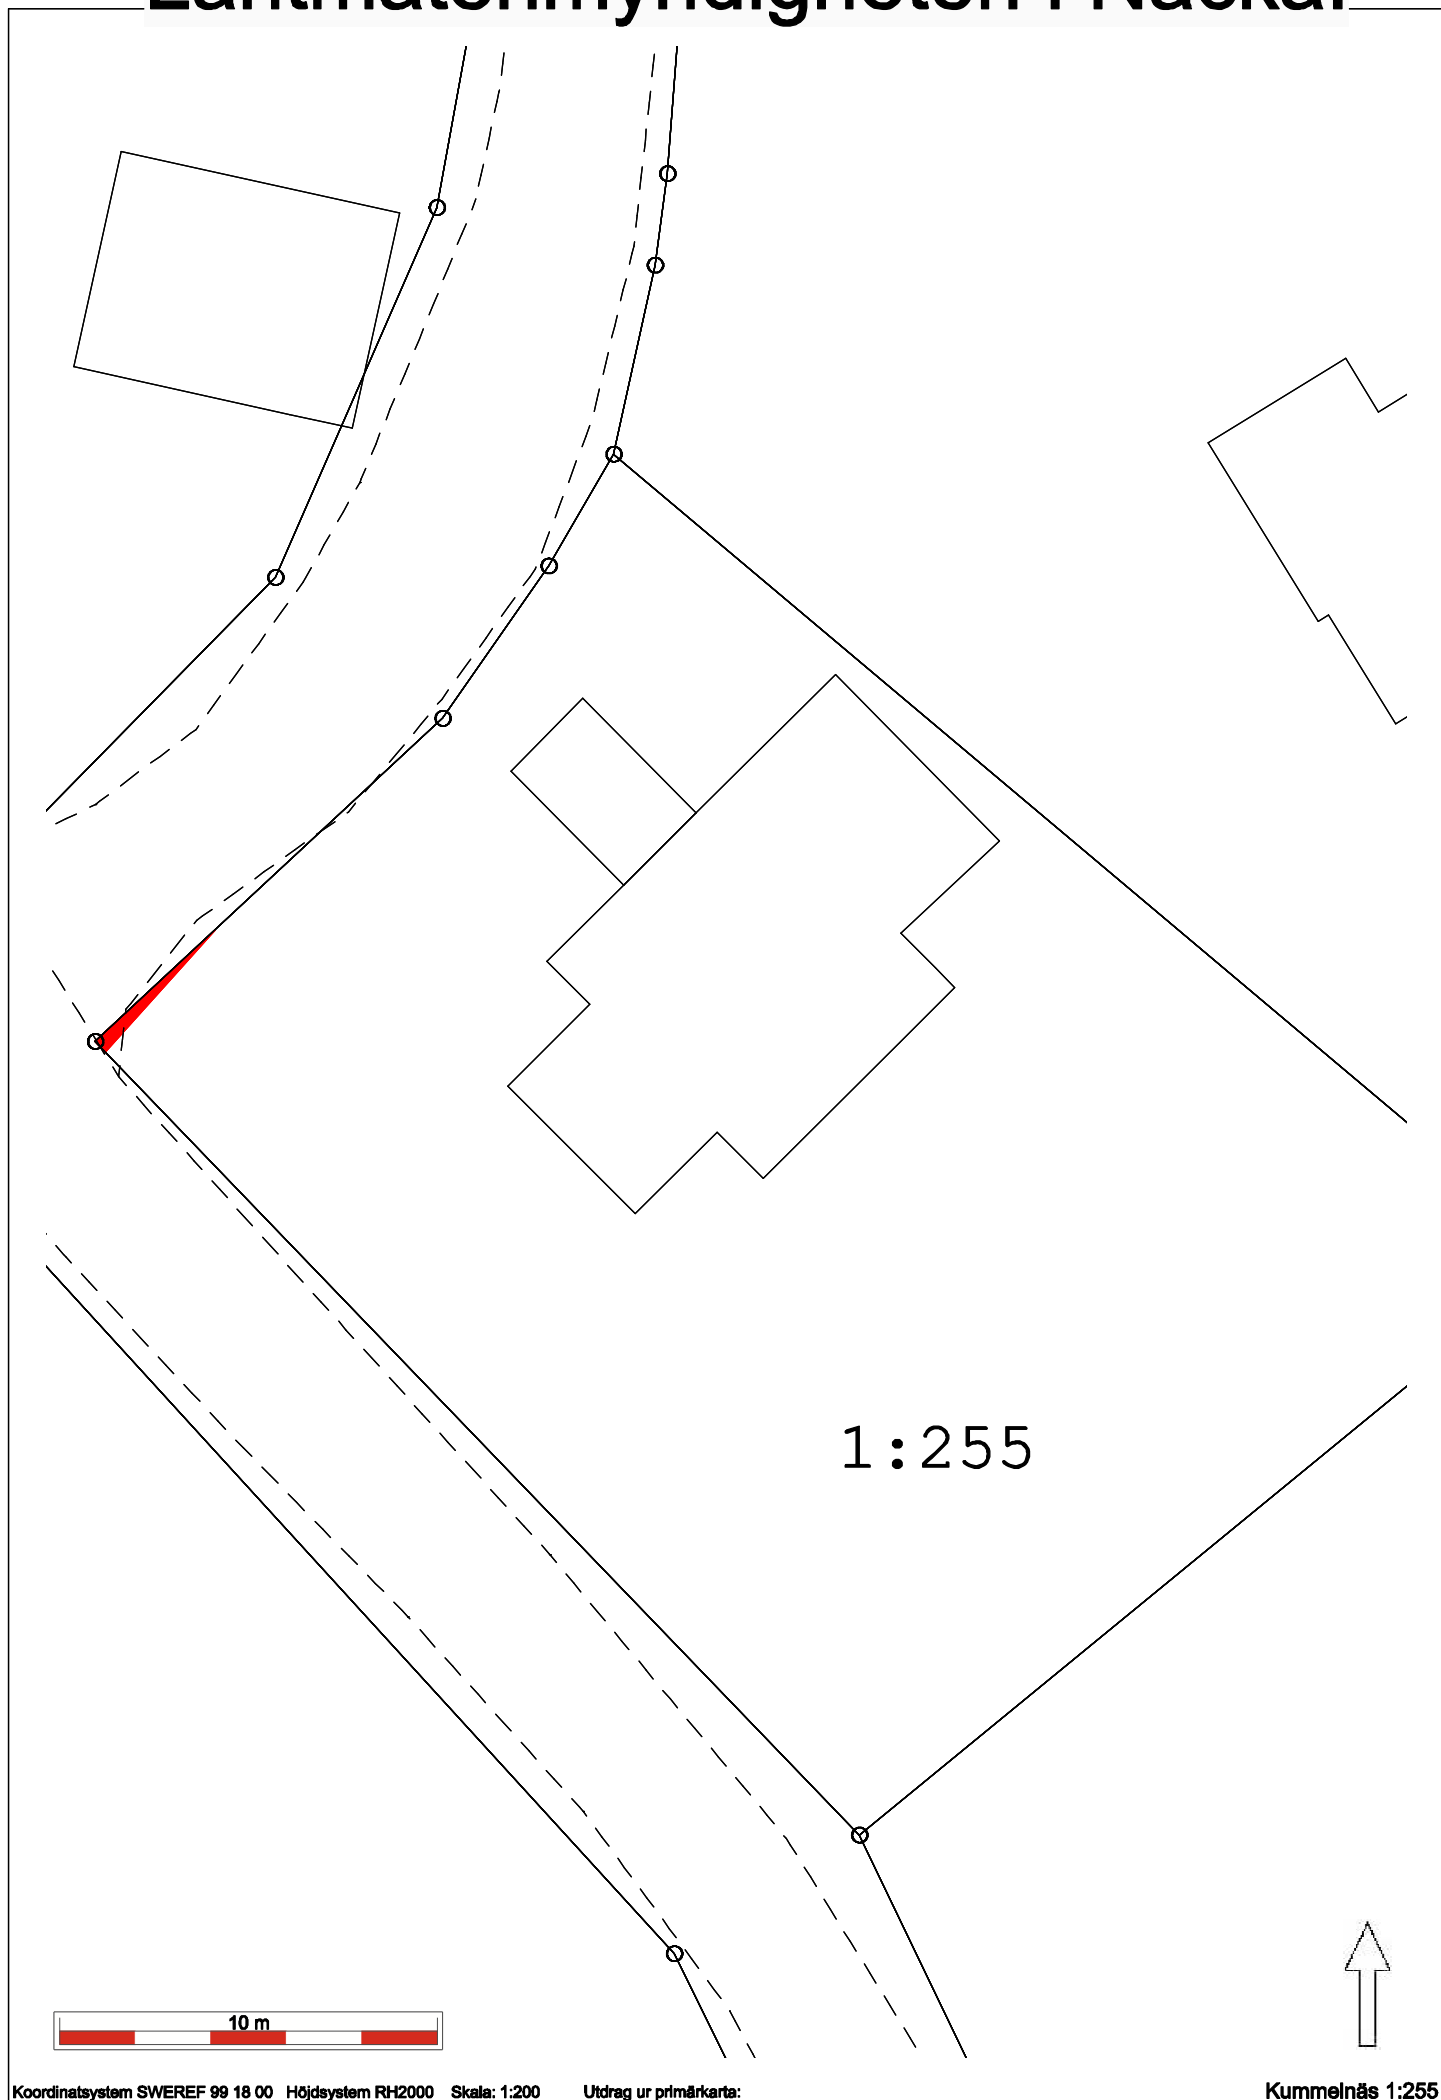

Lantmäterimyndigheten i Nacka.

Koordinatsystem SWEREF 99 18 00 Höjdsystem RH2000 Skala: 1:200 Utdrag ur primärkarta:

Kummelnäs 1:255

Inlösen i område G. -översikt inför samråd