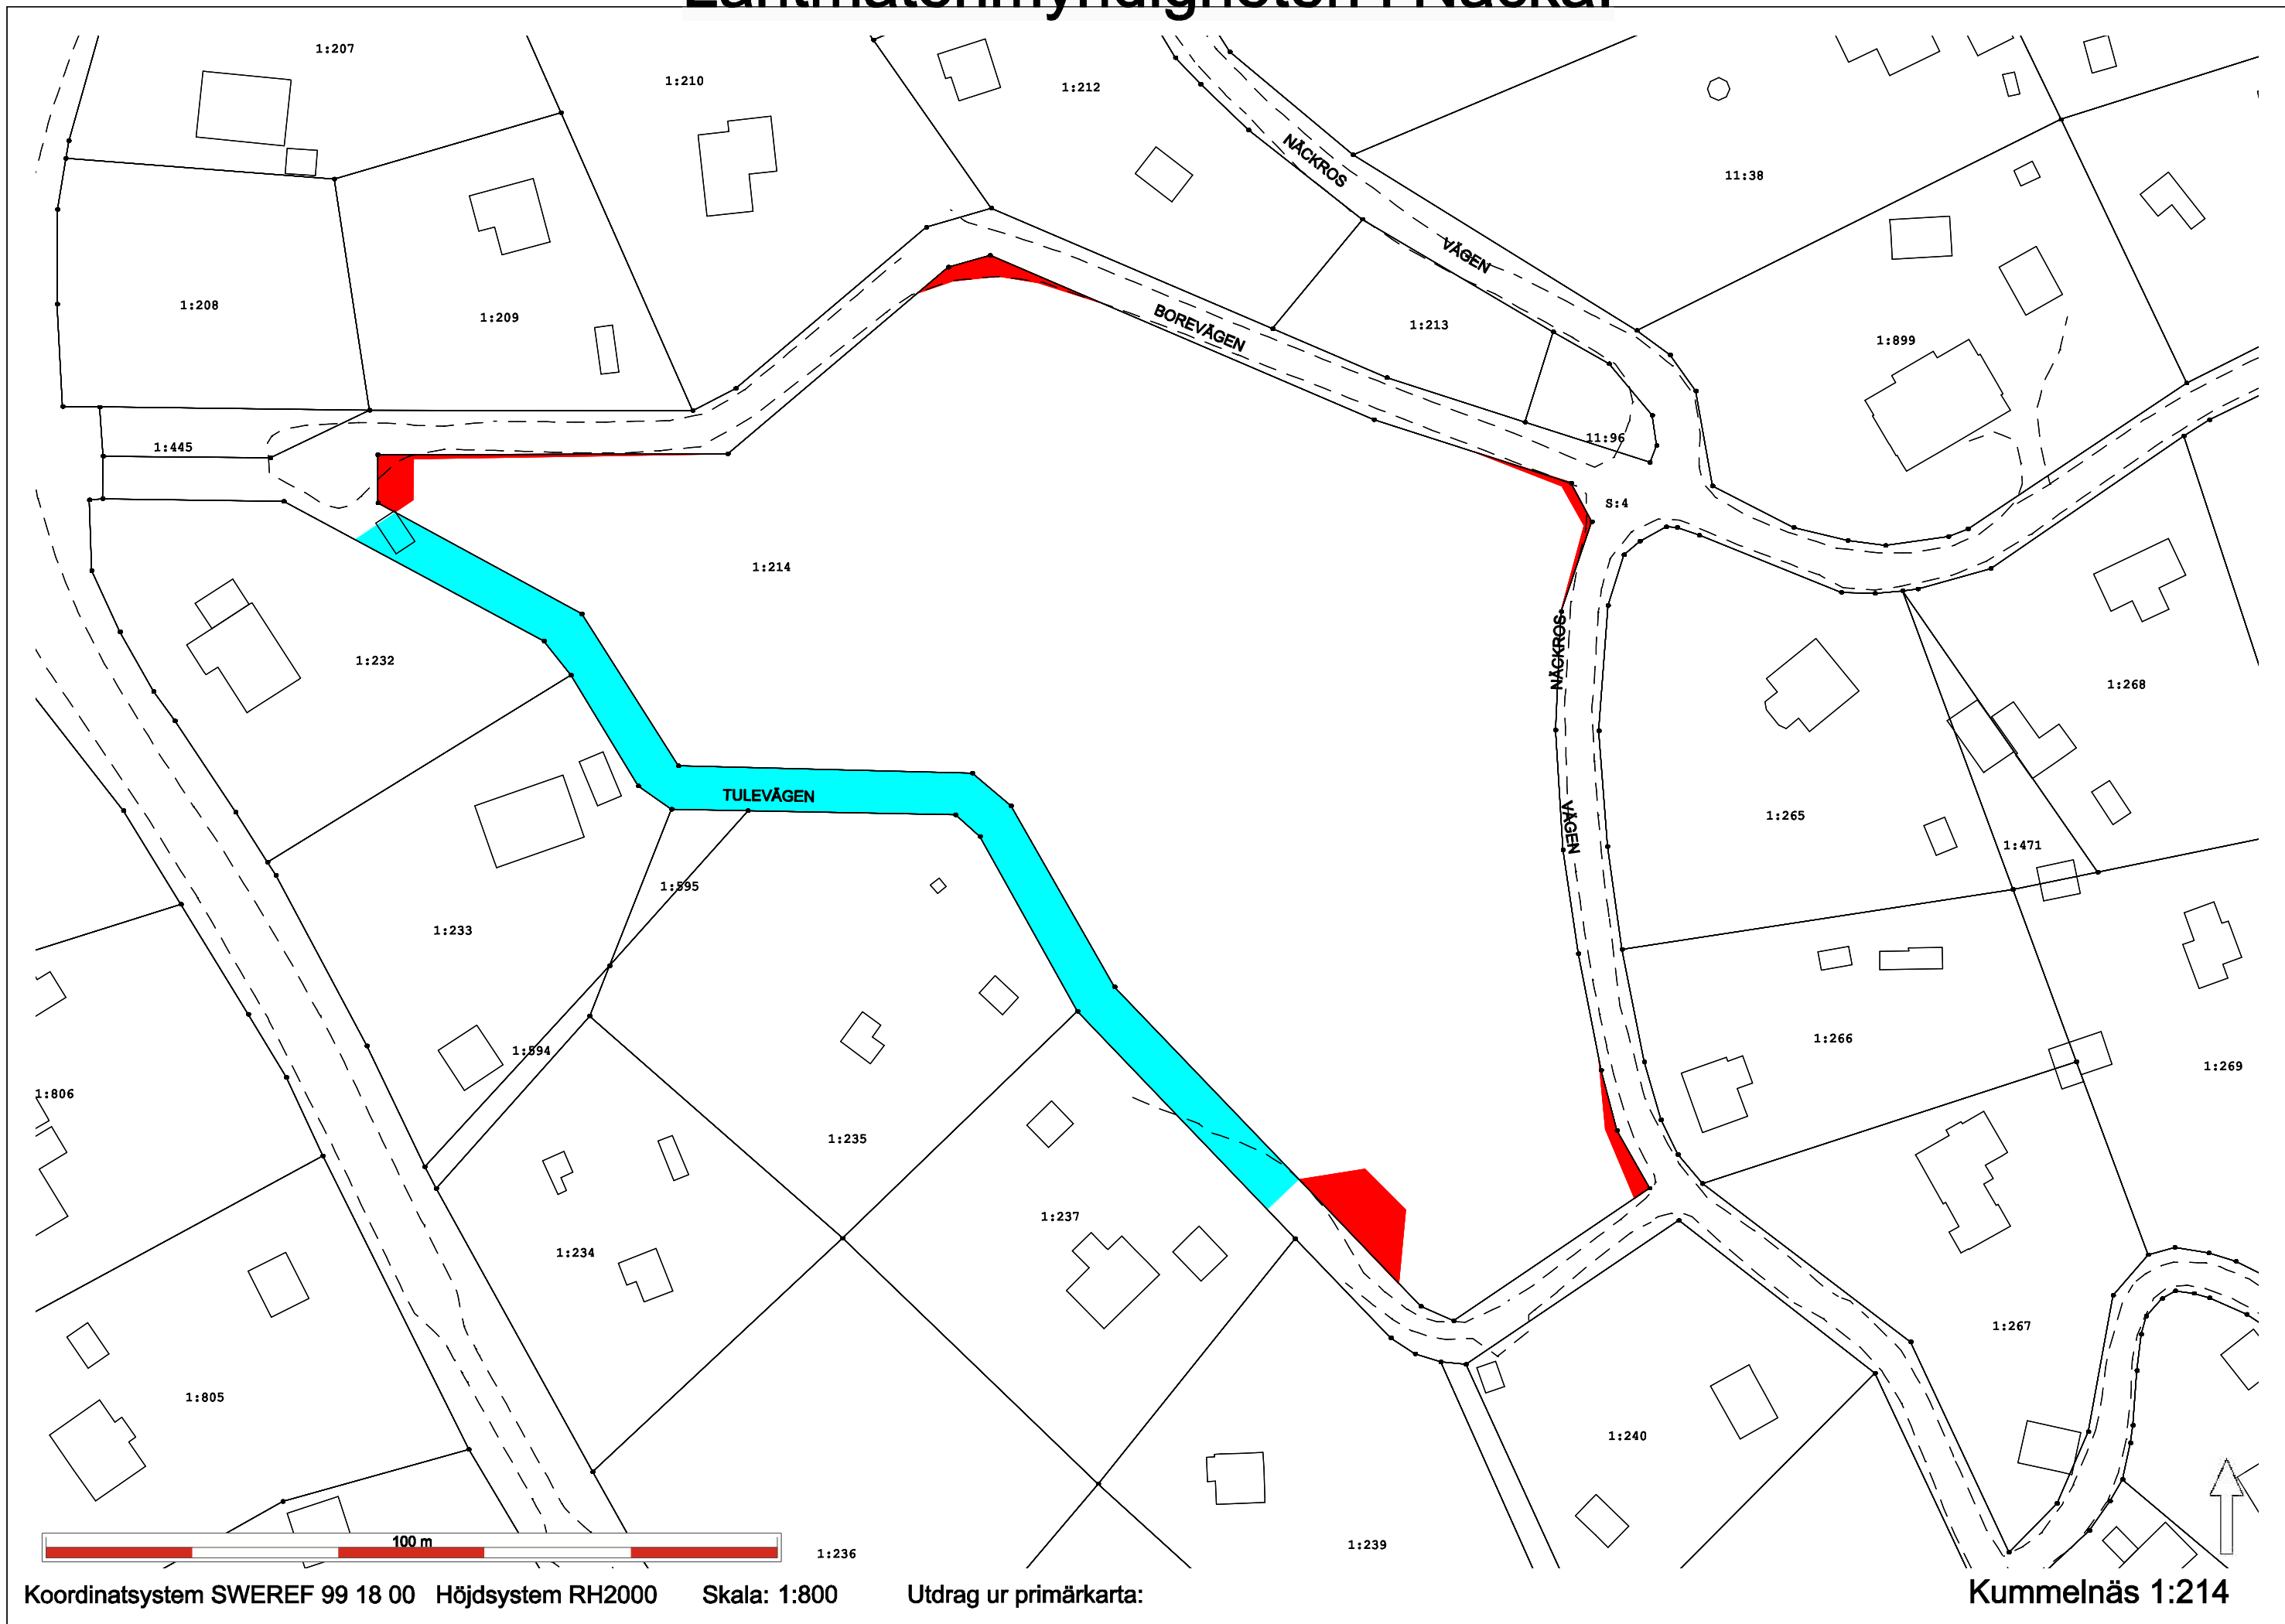

# Lantmäterimyndigheten i Nacka.

Koordinatsystem SWEREF 99 18 00 Höjdsystem RH2000 Skala: 1:800

Utdrag ur primärkarta:

Kummelnäs 1:214

Inlösen i område G. -översikt inför samråd