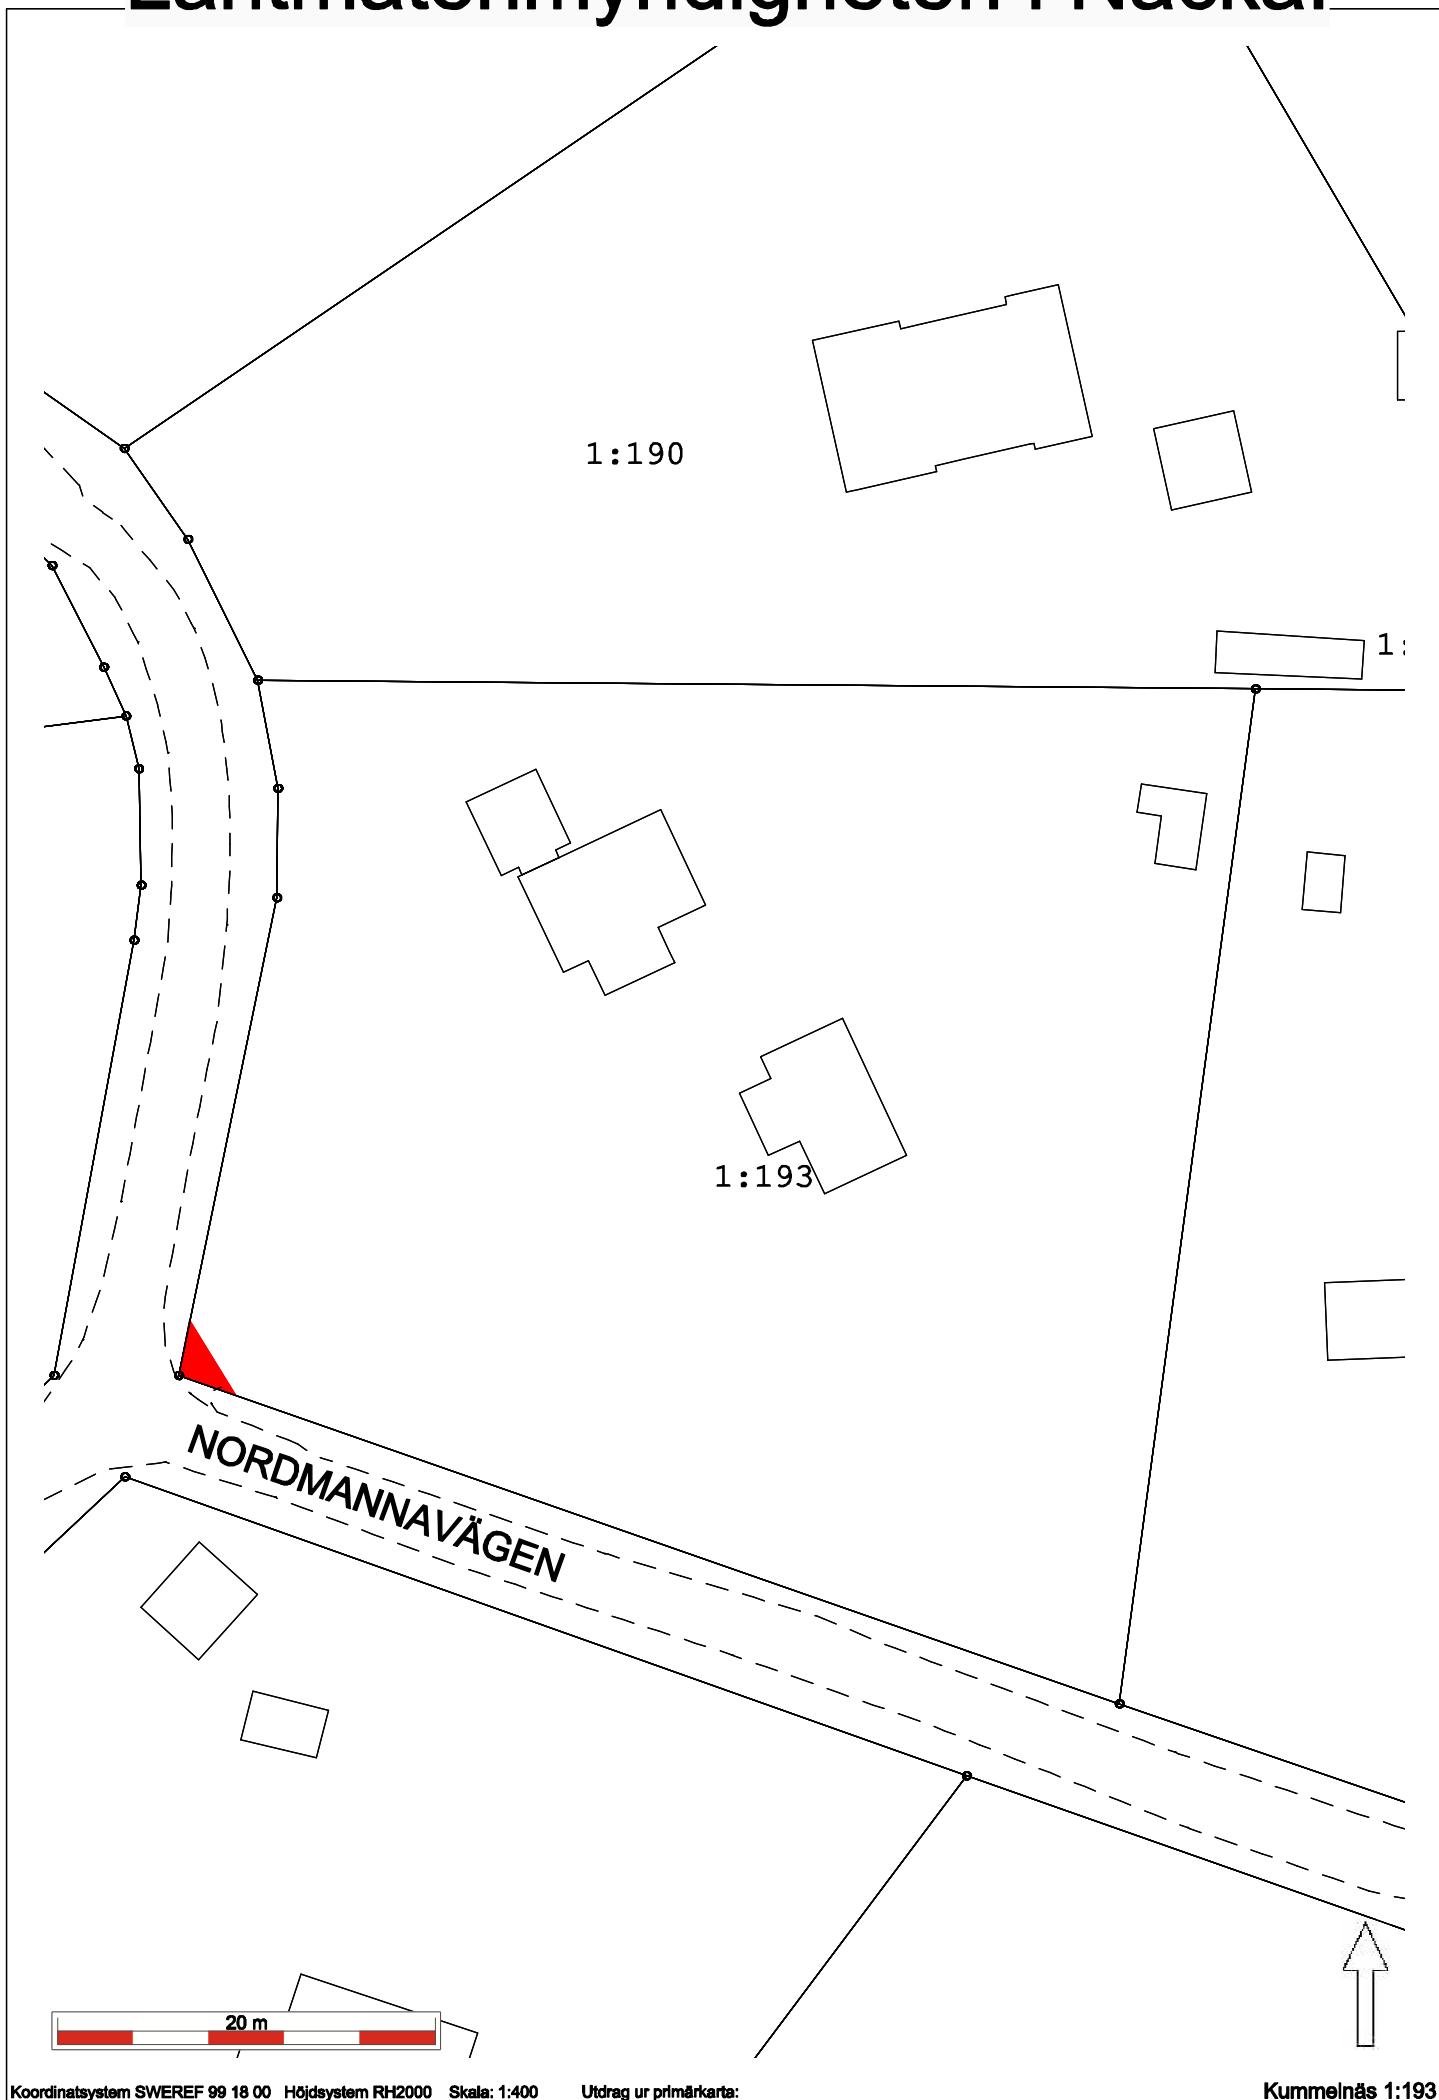

Lantmäterimyndigheten i Nacka.

Koordinatsystem SWEREF 99 18 00 Höjdsystem RH2000 Skala: 1:400 Utdrag ur primärkarta:

Kummelnäs 1:193

Inlösen i område G. -översikt inför samråd