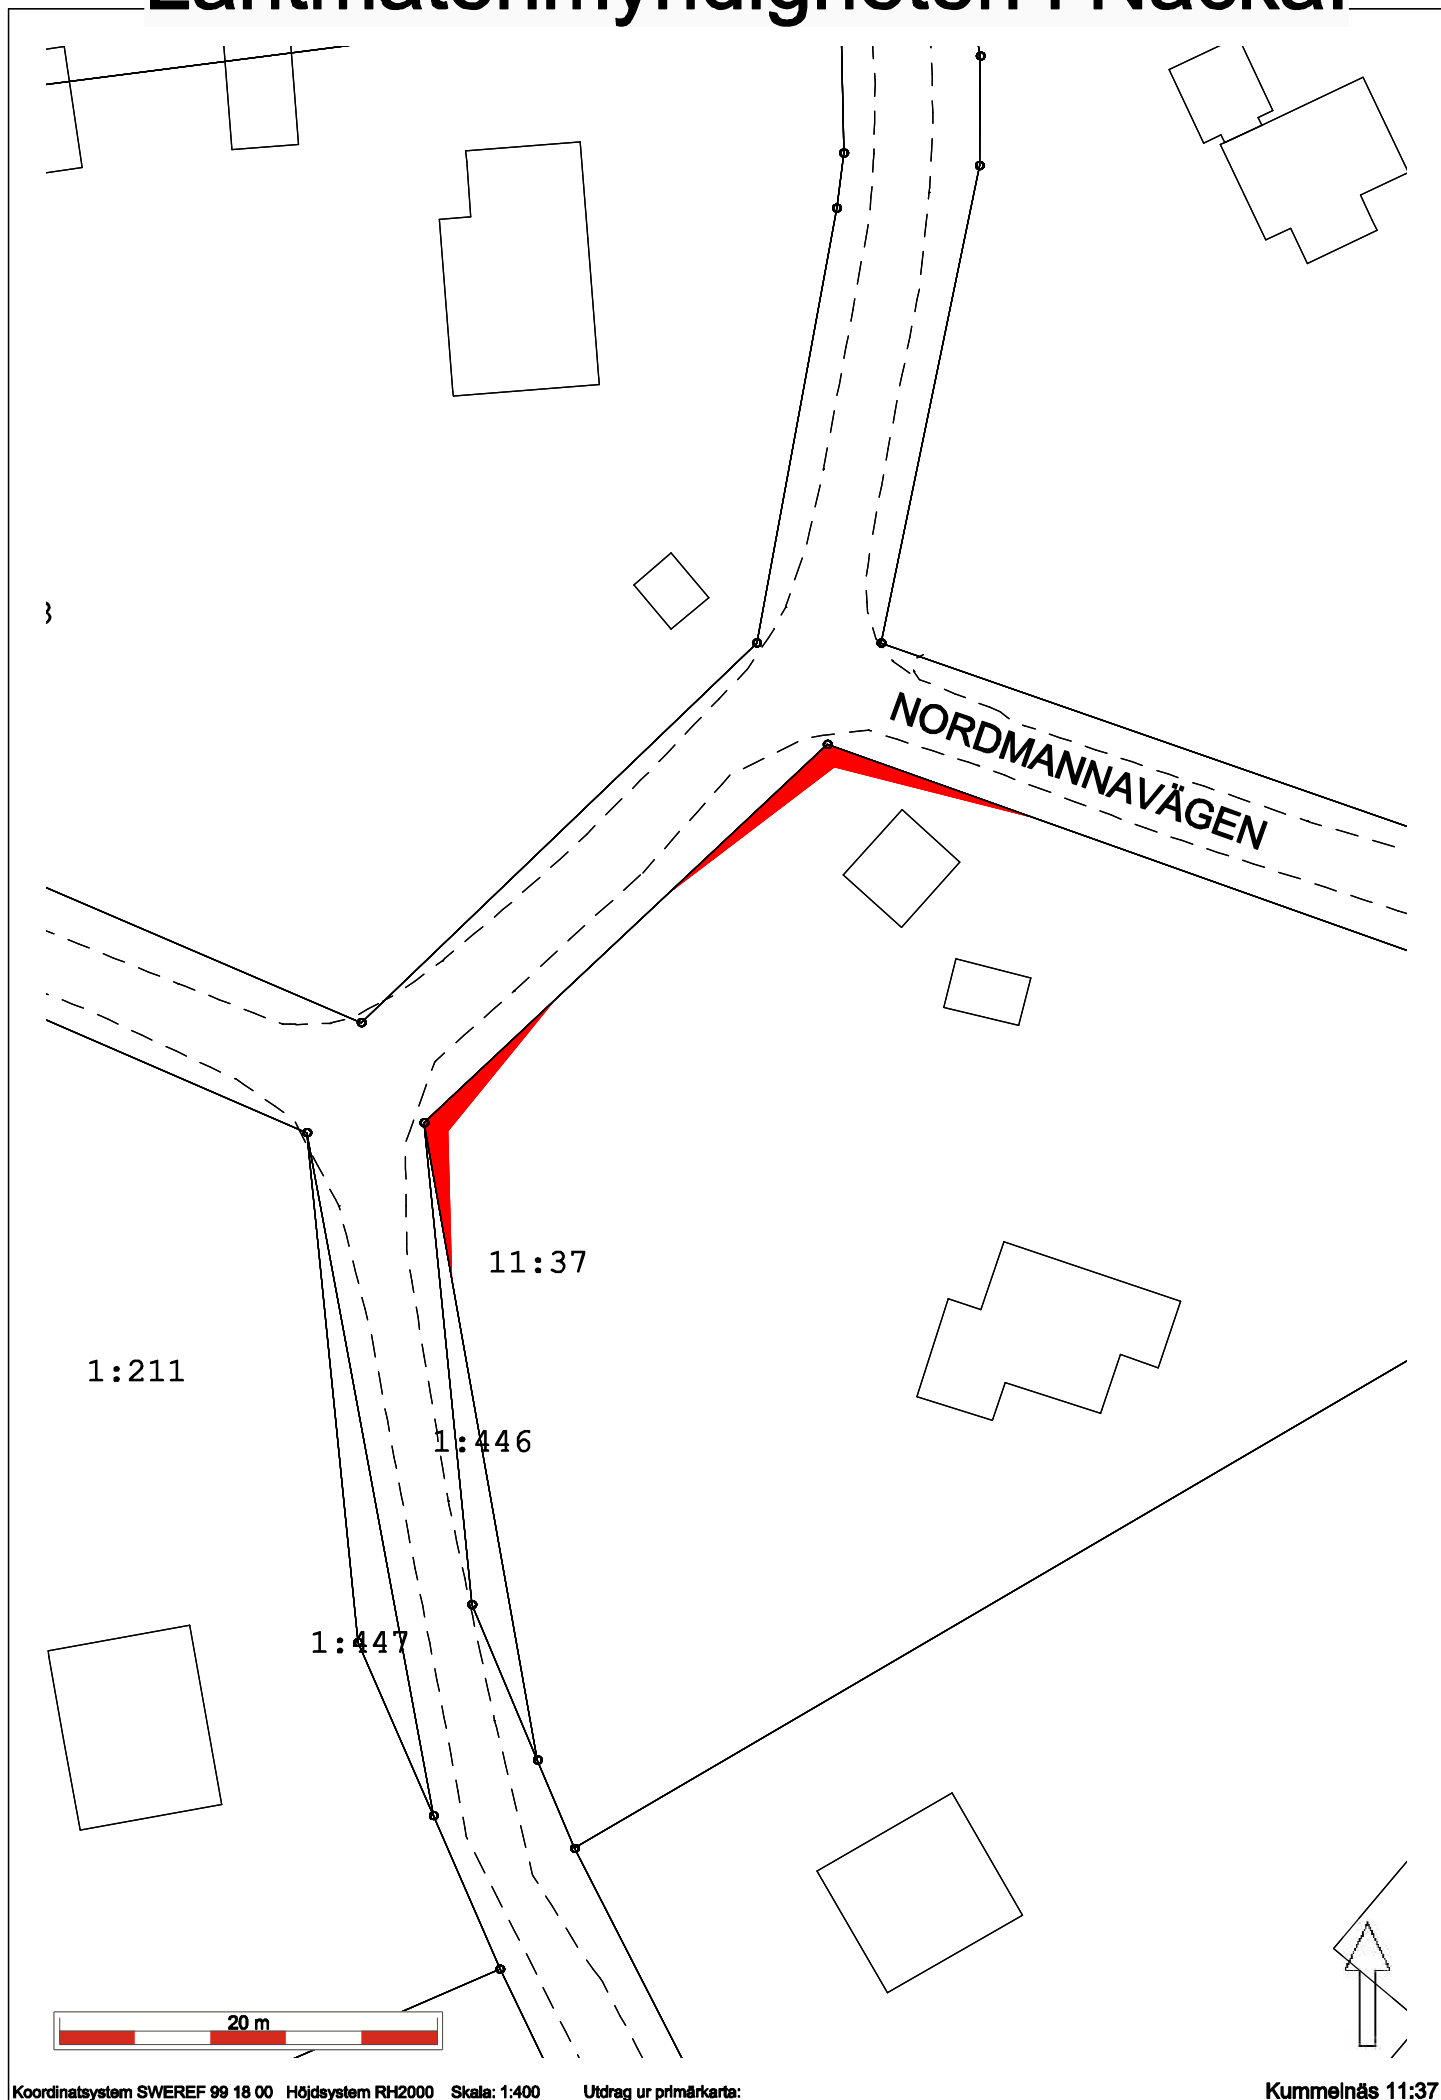

Lantmäterimyndigheten i Nacka.

Koordinatsystem SWEREF 99 18 00 Höjdsystem RH2000 Skala: 1:400 Utdrag ur primärkarta:

Kummelnäs 11:37

Inlösen i område G. -översikt inför samråd