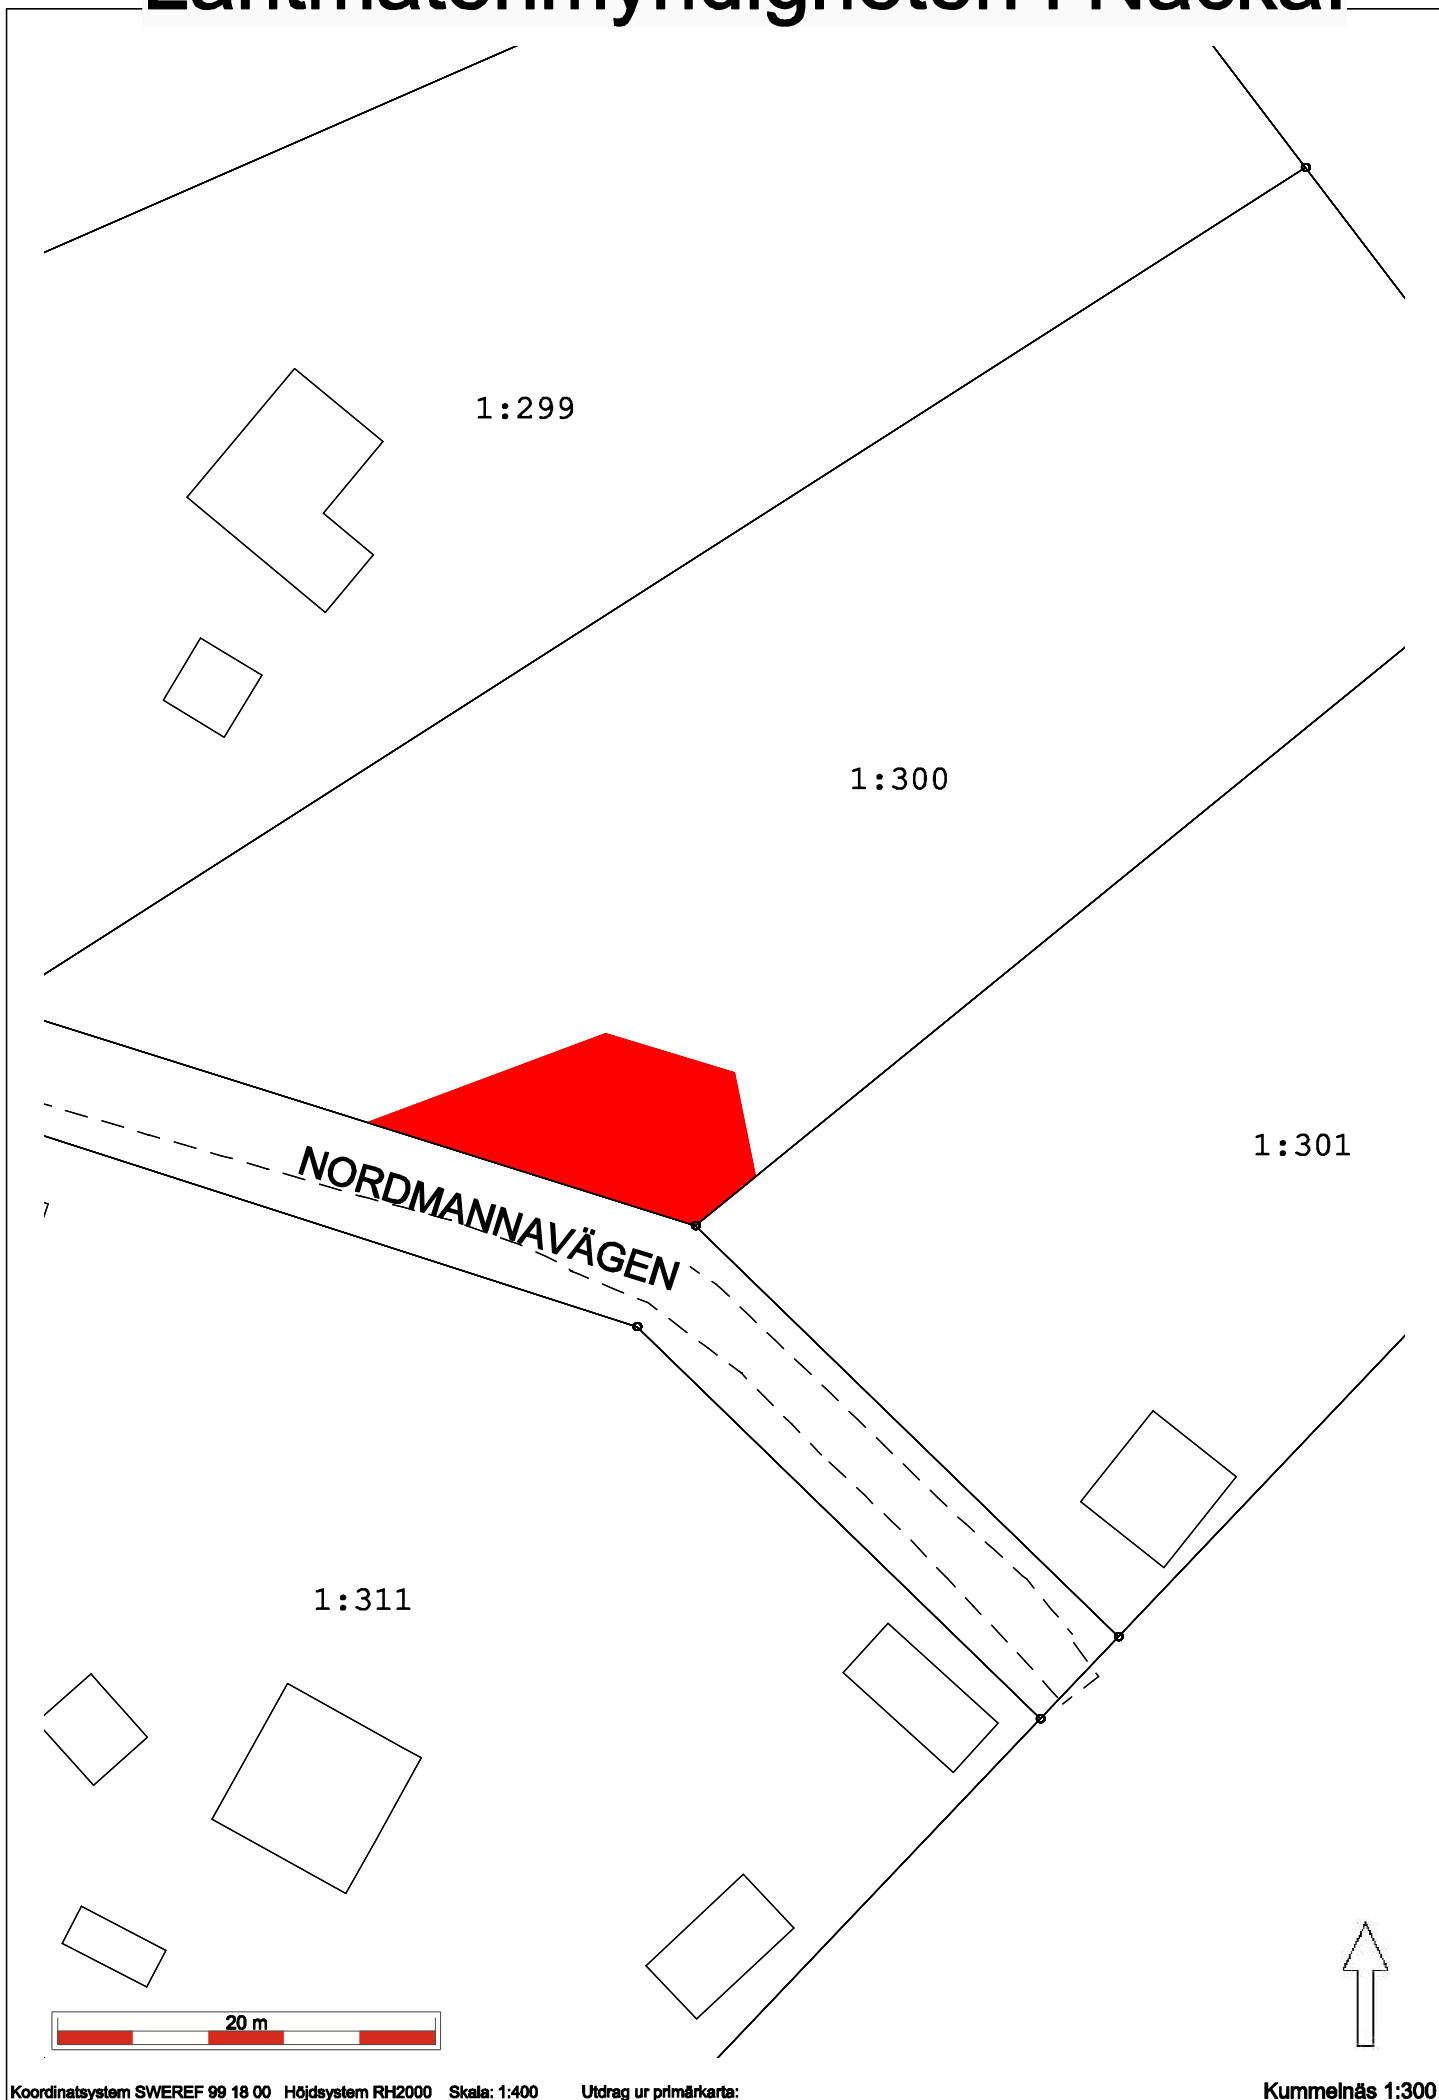

# Lantmäterimyndigheten i Nacka.

Koordinatsystem SWEREF 99 18 00 Höjdsystem RH2000 Skala: 1:400 Utdrag ur primärkarta:

Kummelnäs 1:300

Inlösen i område G. -översikt inför samråd