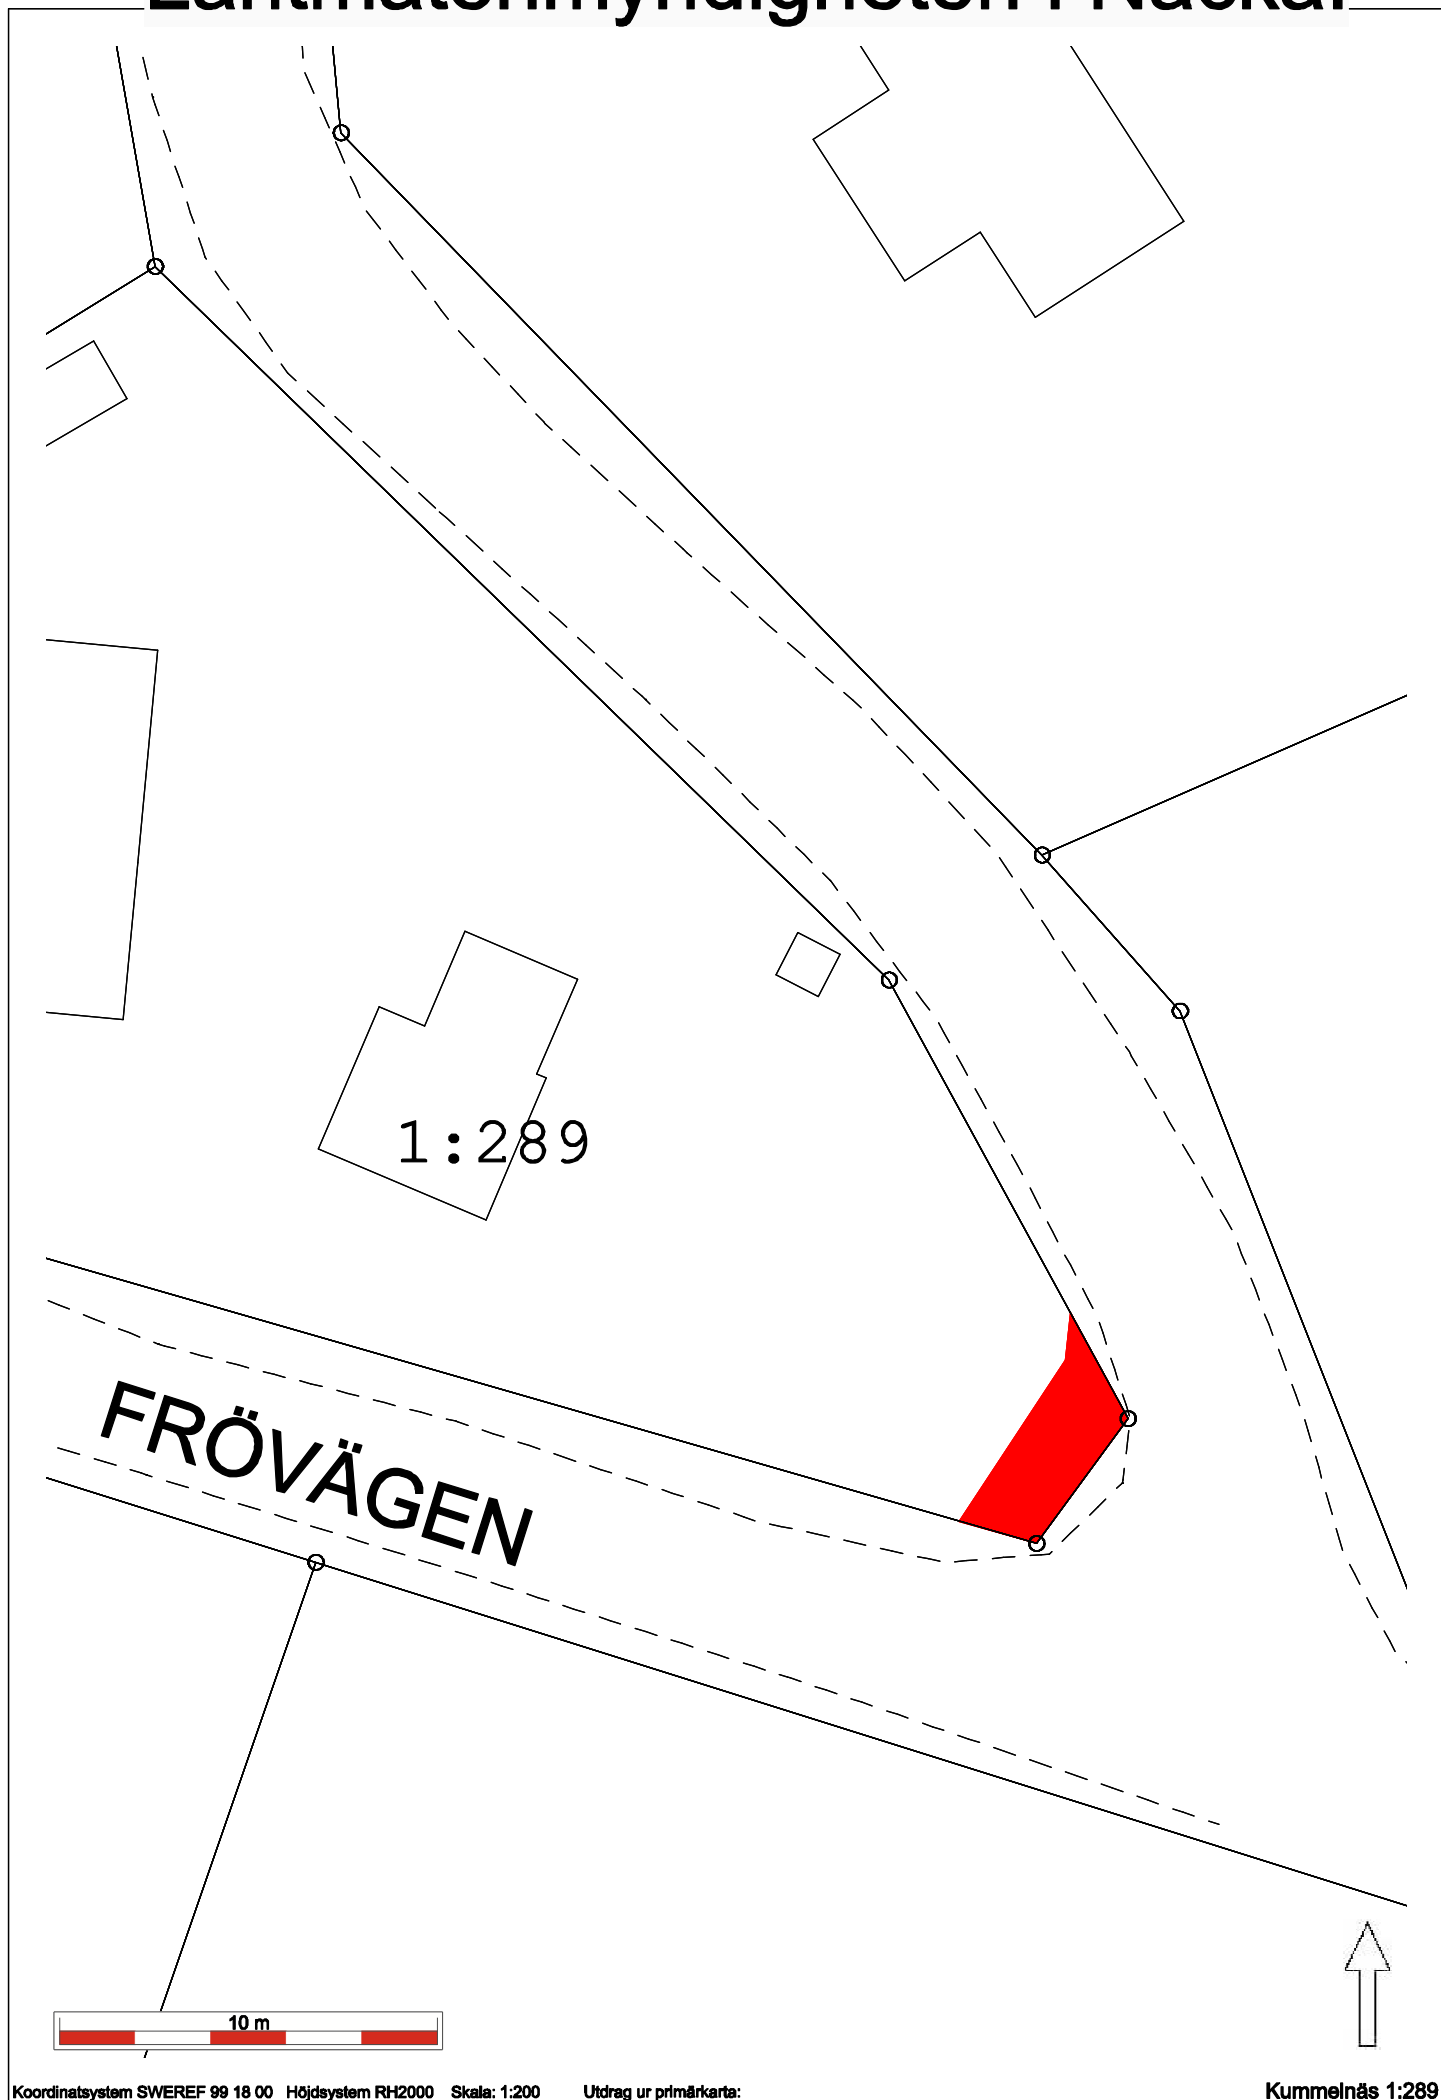

# Lantmäterimyndigheten i Nacka.

Koordinatsystem SWEREF 99 18 00 Höjdsystem RH2000 Skala: 1:200 Utdrag ur primärkarta:

Kummelnäs 1:289

Inlösen i område G. -översikt inför samråd