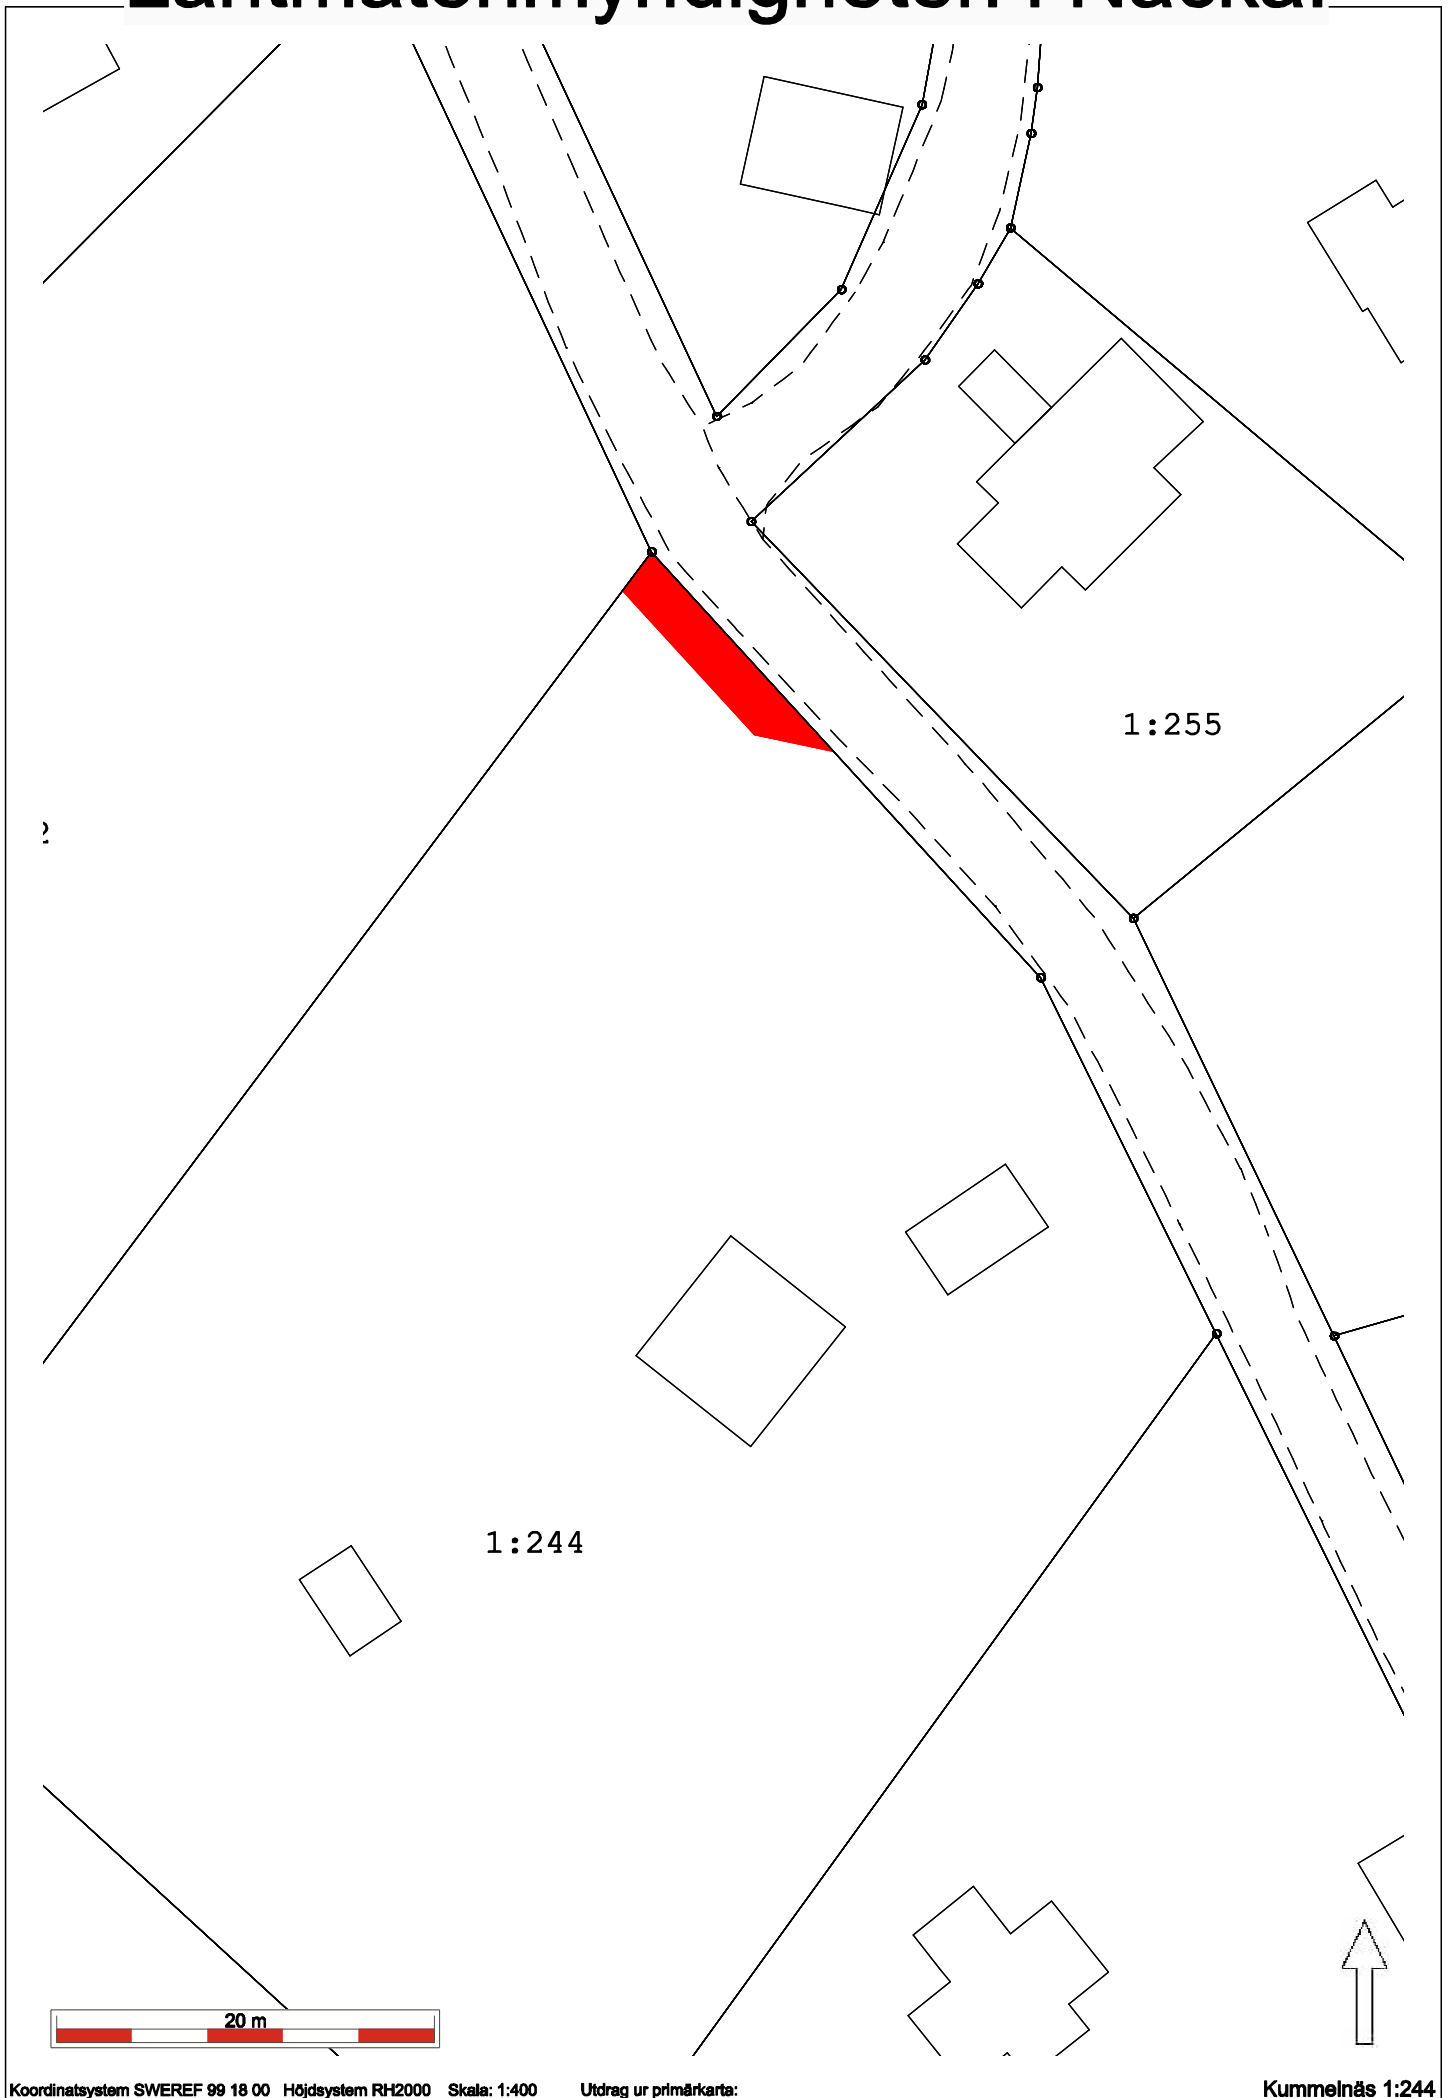

# Lantmäterimyndigheten i Nacka.

Koordinatsystem SWEREF 99 18 00 Höjdsystem RH2000 Skala: 1:400

Utdrag ur primärkarta:

Kummelnäs 1:244

Inlösen i område G. -översikt inför samråd